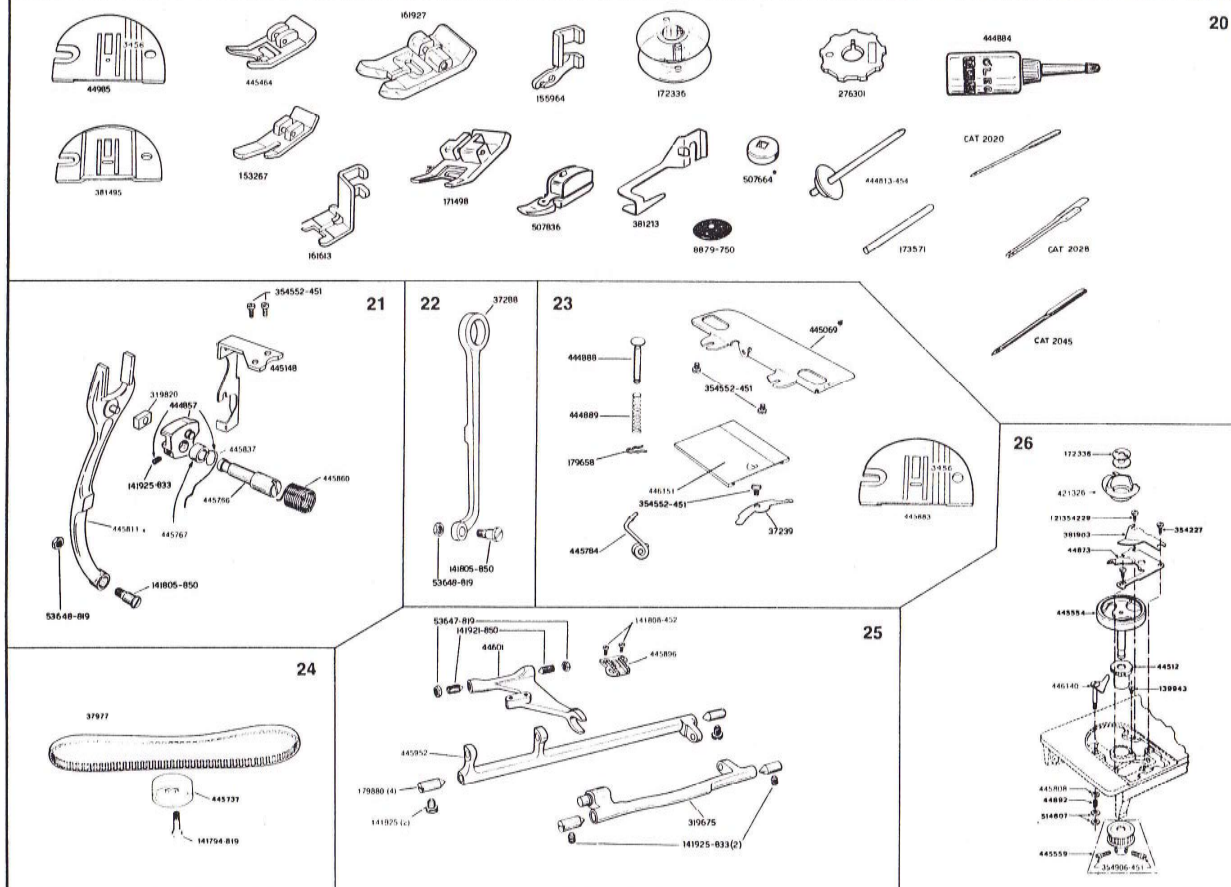

MAQUINA 263

SINGER

• INDIQUE COR DESEJADA

FORM SdB 1253

FOLHA 1 DE 2

REV. 1982

MAQUINA 263

SINGER

• INDIQUE COR DESEJADA

FORM SdB 1253

FOLHA 2 DE 2

REV. 1982