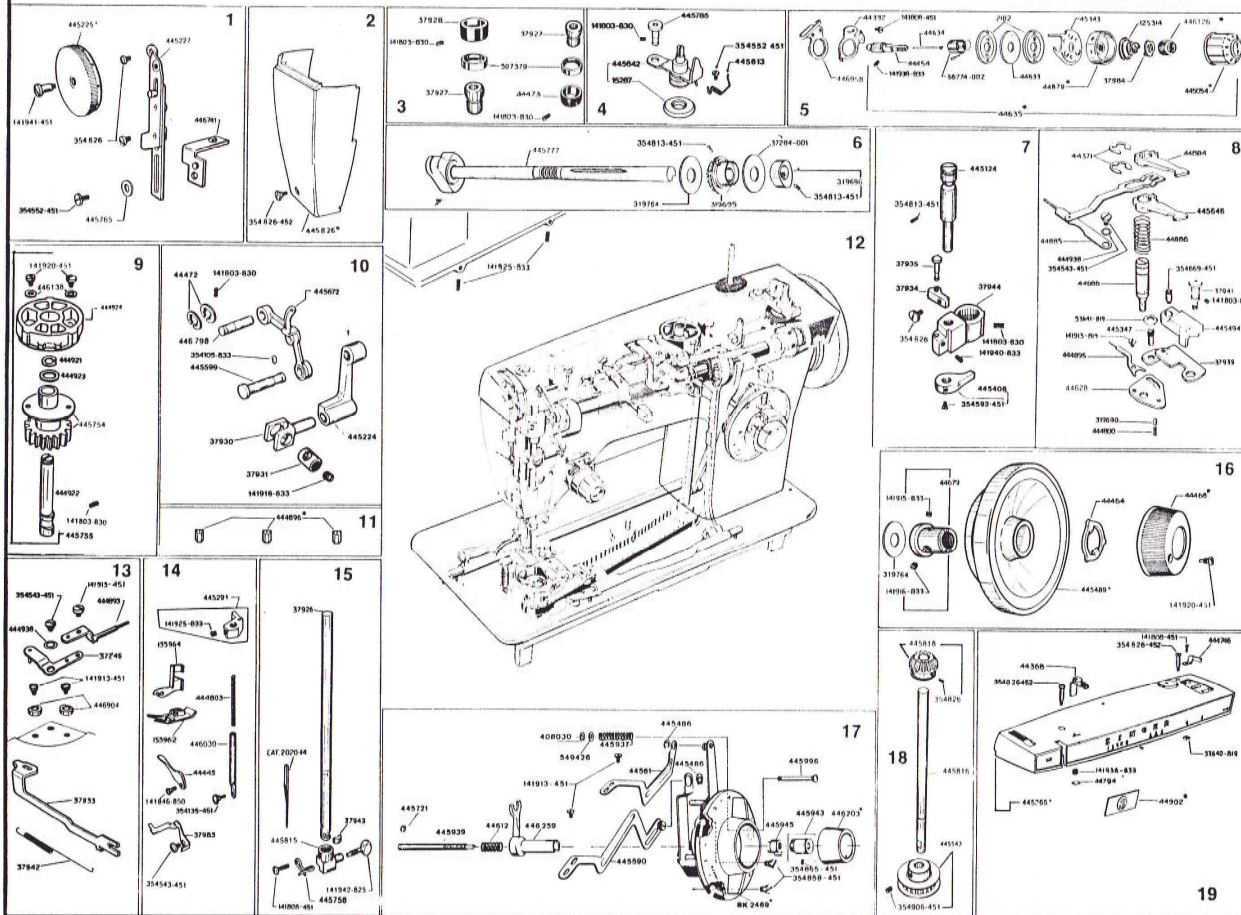

MAQUINA 263

SINGER

• INDIQUE COR DESEJADA

FORM SdB 1253

FOLHA 1 DE 2

REV. 1982

MAQUINA 263

SINGER

• INDIQUE COR DESEJADA

FORM SdB 1253

FOLHA 2 DE 2

REV. 1982